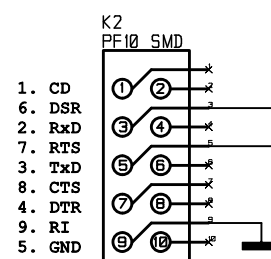

Status LED gelb

- ⊗ B1 Bohrung 2.8mm 110mil
- ⊗ B2 Bohrung 2.8mm 110mil
- ⊗ B3 Bohrung 2.8mm 110mil
- ⊗ B4 Bohrung 2.8mm 110mil
- ⊗ B6 Bohrung 2.8mm 110mil
- BR1 Drahtbrücke
- BR2 Drahtbrücke

Verwendung: Gartenhaussteuerung NG	
Blatt:	1:1 Schaltplan
Datum:	Name:
Bearb:	Gepr:
Gartenhaus Steuerung Next Generation Rev 01	
Gartenhaussteuerung NG	

ID	Anderung	Datum	Name	Datum	Gepr.
9					
8					
7					
6					
5					
4					
3					
2					
1					

Verwendung:		Gartenhaussteuerung NG					
Blatt:		Datum:		Name:			
Bearb:		Gepr:					
9							
8							
7							
6							
5							
4							
3							
2							
1							
ID	Anderung	Datum	Name	Datum	Gepr.		

Schaltplan

Gartenhaus
Steuerung
Next Generation
Rev 01

- ⊗ B7 Bohrung 2.8mm 110mil
- ⊗ B8 Bohrung 2.8mm 110mil
- ⊗ B9 Bohrung 2.8mm 110mil
- ⊗ B10 Bohrung 2.8mm 110mil
- ⊗ B12 Bohrung 2.8mm 110mil

Verwendung: Gartenhaussteuerung NG			
Blatt:		Datum:	
Name:		Name:	
Bearb:		Gepr:	
9			
8			
7			
6			
5			
4			
3		Gartenhaus Steuerung Next Generation Rev 01	
2			
1			
ID	Anderung	Datum	Name