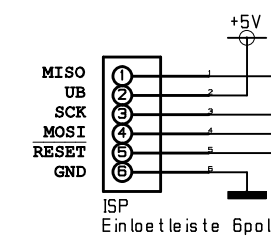

Status LED gelb

- ⊗ B1 Bohrung 2.8mm 110mil
- ⊗ B2 Bohrung 2.8mm 110mil
- ⊗ B3 Bohrung 2.8mm 110mil
- ⊗ B4 Bohrung 2.8mm 110mil
- ⊗ B6 Bohrung 2.8mm 110mil
- BR1 Drahtbrücke
- BR2 Drahtbrücke

Verwendung: Gartenhaussteuerung NG	
Blatt:	1:1 Schaltplan
Datum:	Name:
Bearb:	Gepr:
Gartenhaus Steuerung Next Generation Rev 01	
Gartenhaussteuerung NG	

ID	Anderung	Datum	Name	Datum	Gepr.
9					
8					
7					
6					
5					
4					
3					
2					
1					

Verwendung:		Gartenhaussteuerung NG					
Blatt:		Datum:		Name:			
Bearb:		Gepr:					
9							
8							
7							
6							
5							
4							
3							
2							
1							
ID	Anderung	Datum	Name	Datum	Gepr.		

Schaltplan

Gartenhaus
Steuerung
Next Generation
Rev 01

- ⊗ B7 Bohrung 2.8mm 110mil
- ⊗ B8 Bohrung 2.8mm 110mil
- ⊗ B9 Bohrung 2.8mm 110mil
- ⊗ B10 Bohrung 2.8mm 110mil
- ⊗ B12 Bohrung 2.8mm 110mil

Verwendung: Gartenhaussteuerung NG			
Blatt:		Datum:	
Name:		Name:	
Bearb:		Gepr:	
9			
8			
7			
6			
5			
4			
3		Gartenhaus Steuerung Next Generation Rev 01	
2			
1			
ID	Anderung	Datum	Name