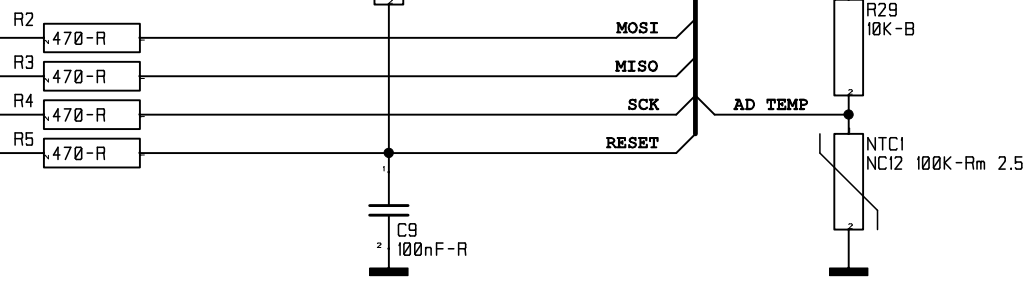

Status LED gelb

- ⊗ B1 Bohrung 2.8mm 110mil
- ⊗ B2 Bohrung 2.8mm 110mil
- ⊗ B3 Bohrung 2.8mm 110mil
- ⊗ B4 Bohrung 2.8mm 110mil
- ⊗ B6 Bohrung 2.8mm 110mil
- BR1 Drahtbrücke
- BR2 Drahtbrücke

Verwendung: Gartenhaussteuerung NG	
Blatt:	1:1 Schaltplan
Datum:	Name:
Bearb:	Gepr:
Gartenhaus Steuerung Next Generation Rev 01	
Gartenhaussteuerung NG	

ID	Anderung	Datum	Name	Datum	Gepr.
9					
8					
7					
6					
5					
4					
3					
2					
1					

Verwendung:		Gartenhaussteuerung NG					
Blatt:		Datum:		Name:			
Bearb:		Gepr:					
9							
8							
7							
6							
5							
4							
3							
2							
1							
ID	Anderung	Datum	Name	Datum	Gepr.		

Schaltplan

Gartenhaus
Steuerung
Next Generation
Rev 01

- ⊗ B7 Bohrung 2.8mm 110mil
- ⊗ B8 Bohrung 2.8mm 110mil
- ⊗ B9 Bohrung 2.8mm 110mil
- ⊗ B10 Bohrung 2.8mm 110mil
- ⊗ B12 Bohrung 2.8mm 110mil

Verwendung: Gartenhaussteuerung NG			
Blatt:		Datum:	
Name:		Name:	
Bearb:		Gepr:	
9			
8			
7			
6			
5			
4			
3		Gartenhaus Steuerung Next Generation Rev 01	
2			
1			
ID	Anderung	Datum	Name