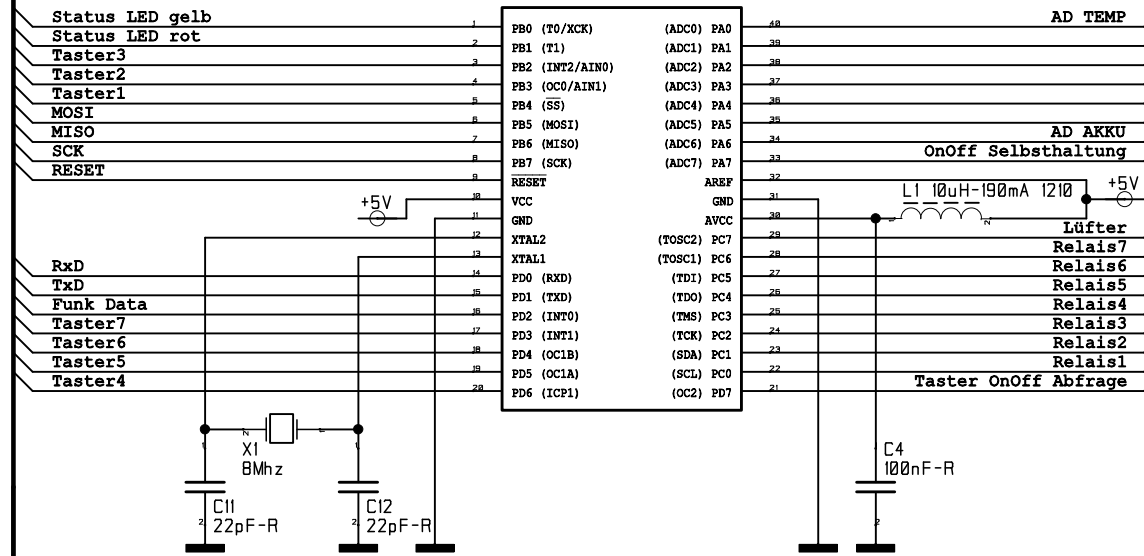

Status LED gelb

- ⊗ B1 Bohrung 2.8mm 110mil
- ⊗ B2 Bohrung 2.8mm 110mil
- ⊗ B3 Bohrung 2.8mm 110mil
- ⊗ B4 Bohrung 2.8mm 110mil
- ⊗ B6 Bohrung 2.8mm 110mil
- BR1 Drahtbrücke
- BR2 Drahtbrücke

Verwendung: Gartenhaussteuerung NG	
Blatt:	1:1 Schaltplan
Datum:	Name:
Bearb:	Gepr:
Gartenhaus Steuerung Next Generation Rev 01	
Gartenhaussteuerung NG	

ID	Anderung	Datum	Name	Datum	Gepr.
9					
8					
7					
6					
5					
4					
3					
2					
1					

Verwendung:		Gartenhaussteuerung NG					
Blatt:		Datum:		Name:			
Bearb:		Gepr:					
9							
8							
7							
6							
5							
4							
3							
2							
1							
ID	Anderung	Datum	Name	Datum	Gepr.		

Schaltplan

Gartenhaus
Steuerung
Next Generation
Rev 01

- ⊗ B7 Bohrung 2.8mm 110mil
- ⊗ B8 Bohrung 2.8mm 110mil
- ⊗ B9 Bohrung 2.8mm 110mil
- ⊗ B10 Bohrung 2.8mm 110mil
- ⊗ B12 Bohrung 2.8mm 110mil

Verwendung: Gartenhaussteuerung NG			
Blatt:		Datum:	
Name:		Name:	
Bearb:		Gepr:	
9			
8			
7			
6			
5			
4			
3		Gartenhaus Steuerung Next Generation Rev 01	
2			
1			
ID	Anderung	Datum	Name