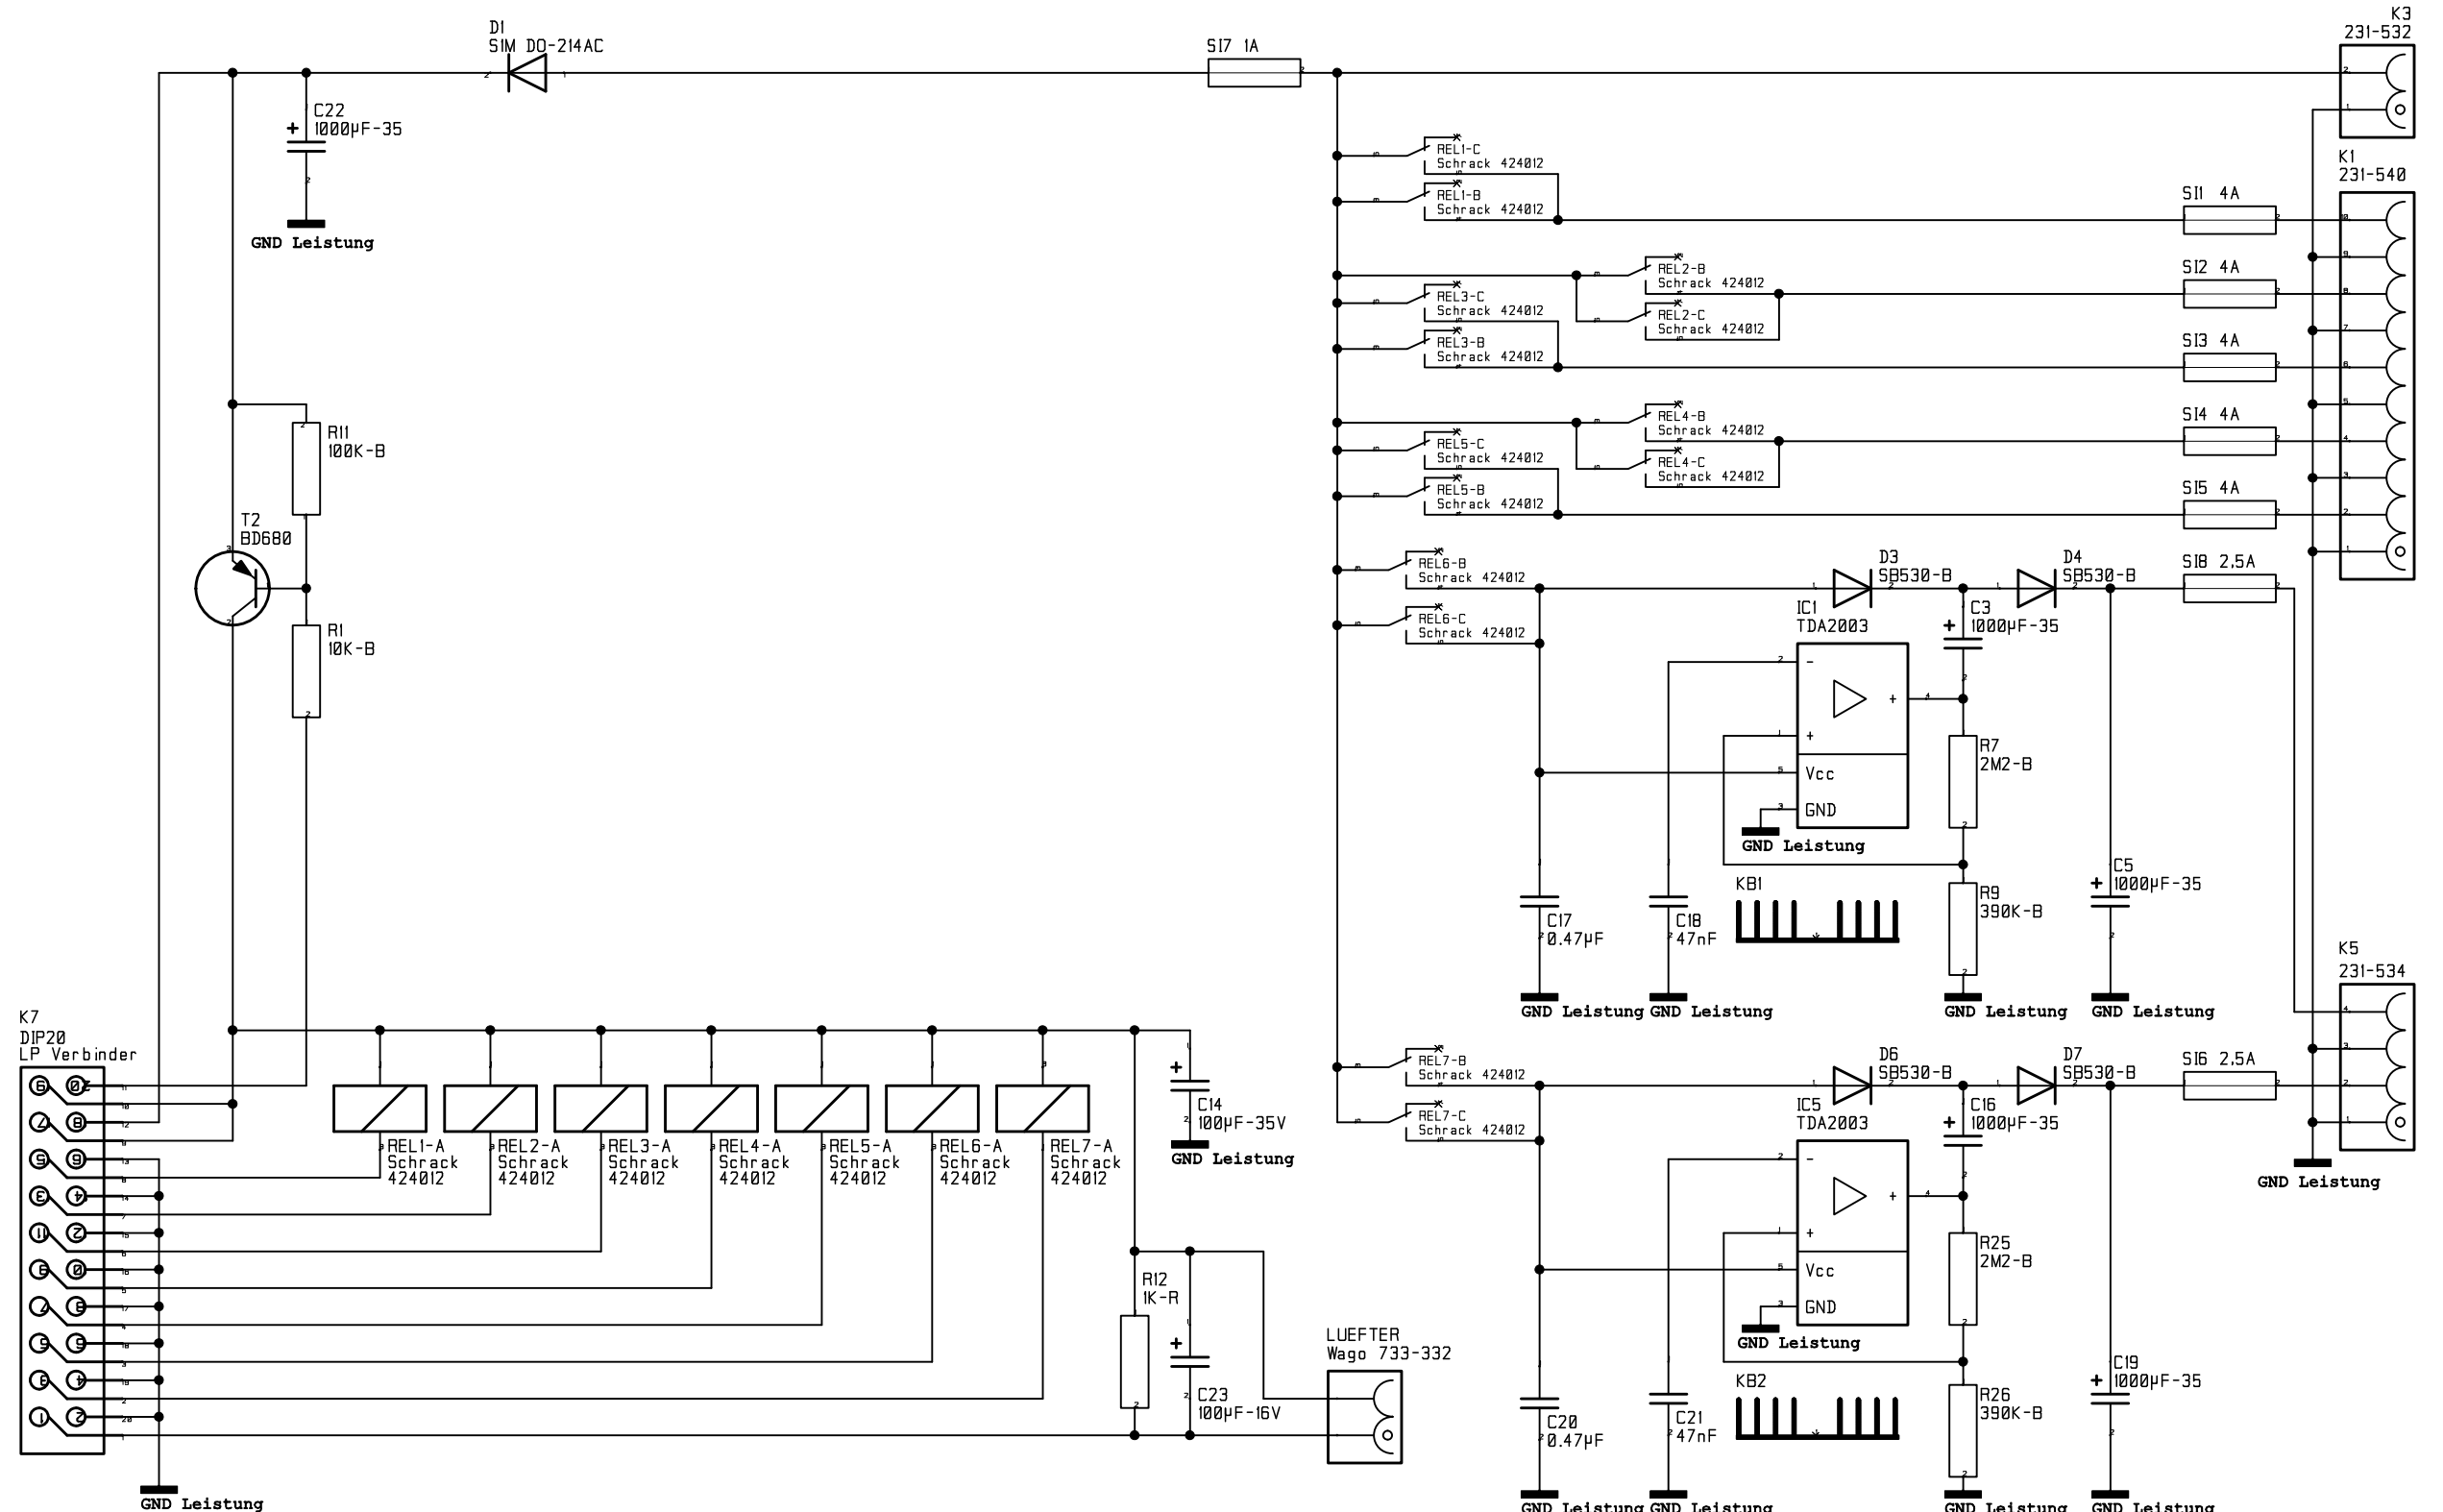

Status LED gelb

- ⊗ B1 Bohrung 2.8mm 110mil
- ⊗ B2 Bohrung 2.8mm 110mil
- ⊗ B3 Bohrung 2.8mm 110mil
- ⊗ B4 Bohrung 2.8mm 110mil
- ⊗ B6 Bohrung 2.8mm 110mil
- BR1 Drahtbrücke
- BR2 Drahtbrücke

Verwendung: Gartenhaussteuerung NG	
Blatt:	1:1 Schaltplan
Datum:	Name:
Bearb:	Gepr:
Gartenhaus Steuerung Next Generation Rev 01	
Gartenhaussteuerung NG	

ID	Anderung	Datum	Name	Datum	Gepr.
9					
8					
7					
6					
5					
4					
3					
2					
1					

Verwendung:		Gartenhaussteuerung NG					
Blatt:		Datum:		Name:			
Bearb:		Gepr:					
9							
8							
7							
6							
5							
4							
3							
2							
1							
ID	Anderung	Datum	Name	Datum	Gepr.		

Schaltplan

Gartenhaus
Steuerung
Next Generation
Rev 01

- ⊗ B7 Bohrung 2.8mm 110mil
- ⊗ B8 Bohrung 2.8mm 110mil
- ⊗ B9 Bohrung 2.8mm 110mil
- ⊗ B10 Bohrung 2.8mm 110mil
- ⊗ B12 Bohrung 2.8mm 110mil

Verwendung: Gartenhaussteuerung NG			
Blatt:		Datum:	
Name:		Name:	
Bearb:		Gepr:	
9			
8			
7			
6			
5			
4			
3		Gartenhaus Steuerung Next Generation Rev 01	
2			
1			
ID	Anderung	Datum	Name