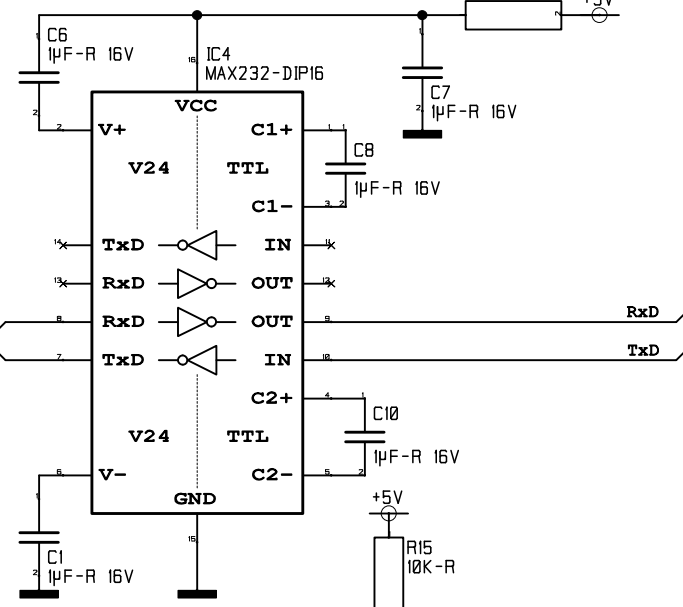

Status LED gelb

- ⊗ B1 Bohrung 2.8mm 110mil
- ⊗ B2 Bohrung 2.8mm 110mil
- ⊗ B3 Bohrung 2.8mm 110mil
- ⊗ B4 Bohrung 2.8mm 110mil
- ⊗ B6 Bohrung 2.8mm 110mil
- BR1 Drahtbrücke
- BR2 Drahtbrücke

Verwendung: Gartenhaussteuerung NG	
Blatt:	1:1 Schaltplan
Datum:	Name:
Bearb:	Gepr:
Gartenhaus Steuerung Next Generation Rev 01	
Gartenhaussteuerung NG	

ID	Anderung	Datum	Name	Datum	Gepr.
9					
8					
7					
6					
5					
4					
3					
2					
1					

Verwendung:		Gartenhaussteuerung NG					
Blatt:		Datum:		Name:			
Bearb:		Gepr:					
9							
8							
7							
6							
5							
4							
3							
2							
1							
ID	Anderung	Datum	Name	Datum	Gepr.		

Schaltplan

Gartenhaus
Steuerung
Next Generation
Rev 01

- ⊗ B7 Bohrung 2.8mm 110mil
- ⊗ B8 Bohrung 2.8mm 110mil
- ⊗ B9 Bohrung 2.8mm 110mil
- ⊗ B10 Bohrung 2.8mm 110mil
- ⊗ B12 Bohrung 2.8mm 110mil

Verwendung: Gartenhaussteuerung NG			
Blatt:		Datum:	
Name:		Name:	
Bearb:		Gepr:	
9			
8			
7			
6			
5			
4			
3		Gartenhaus Steuerung Next Generation Rev 01	
2			
1			
ID	Anderung	Datum	Name