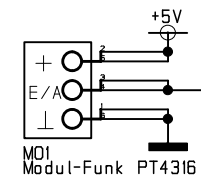

Status LED gelb

- ⊗ B1 Bohrung 2.8mm 110mil
- ⊗ B2 Bohrung 2.8mm 110mil
- ⊗ B3 Bohrung 2.8mm 110mil
- ⊗ B4 Bohrung 2.8mm 110mil
- ⊗ B6 Bohrung 2.8mm 110mil
- BR1 Drahtbrücke
- BR2 Drahtbrücke

Verwendung: Gartenhaussteuerung NG	
Blatt:	1:1 Schaltplan
Datum:	Name:
Bearb:	Gepr:
Gartenhaus Steuerung Next Generation Rev 01	
Gartenhaussteuerung NG	

ID	Anderung	Datum	Name	Datum	Gepr.
9					
8					
7					
6					
5					
4					
3					
2					
1					

Verwendung:		Gartenhaussteuerung NG					
Blatt:		Datum:		Name:			
Bearb:		Gepr:					
9							
8							
7							
6							
5							
4							
3							
2							
1							
ID	Anderung	Datum	Name	Datum	Gepr.		

Schaltplan

Gartenhaus
Steuerung
Next Generation
Rev 01

- ⊗ B7 Bohrung 2.8mm 110mil
- ⊗ B8 Bohrung 2.8mm 110mil
- ⊗ B9 Bohrung 2.8mm 110mil
- ⊗ B10 Bohrung 2.8mm 110mil
- ⊗ B12 Bohrung 2.8mm 110mil

Verwendung: Gartenhaussteuerung NG			
Blatt:		Datum:	
Name:		Name:	
Bearb:		Gepr:	
9			
8			
7			
6			
5			
4			
3		Gartenhaus Steuerung Next Generation Rev 01	
2			
1			
ID	Anderung	Datum	Name