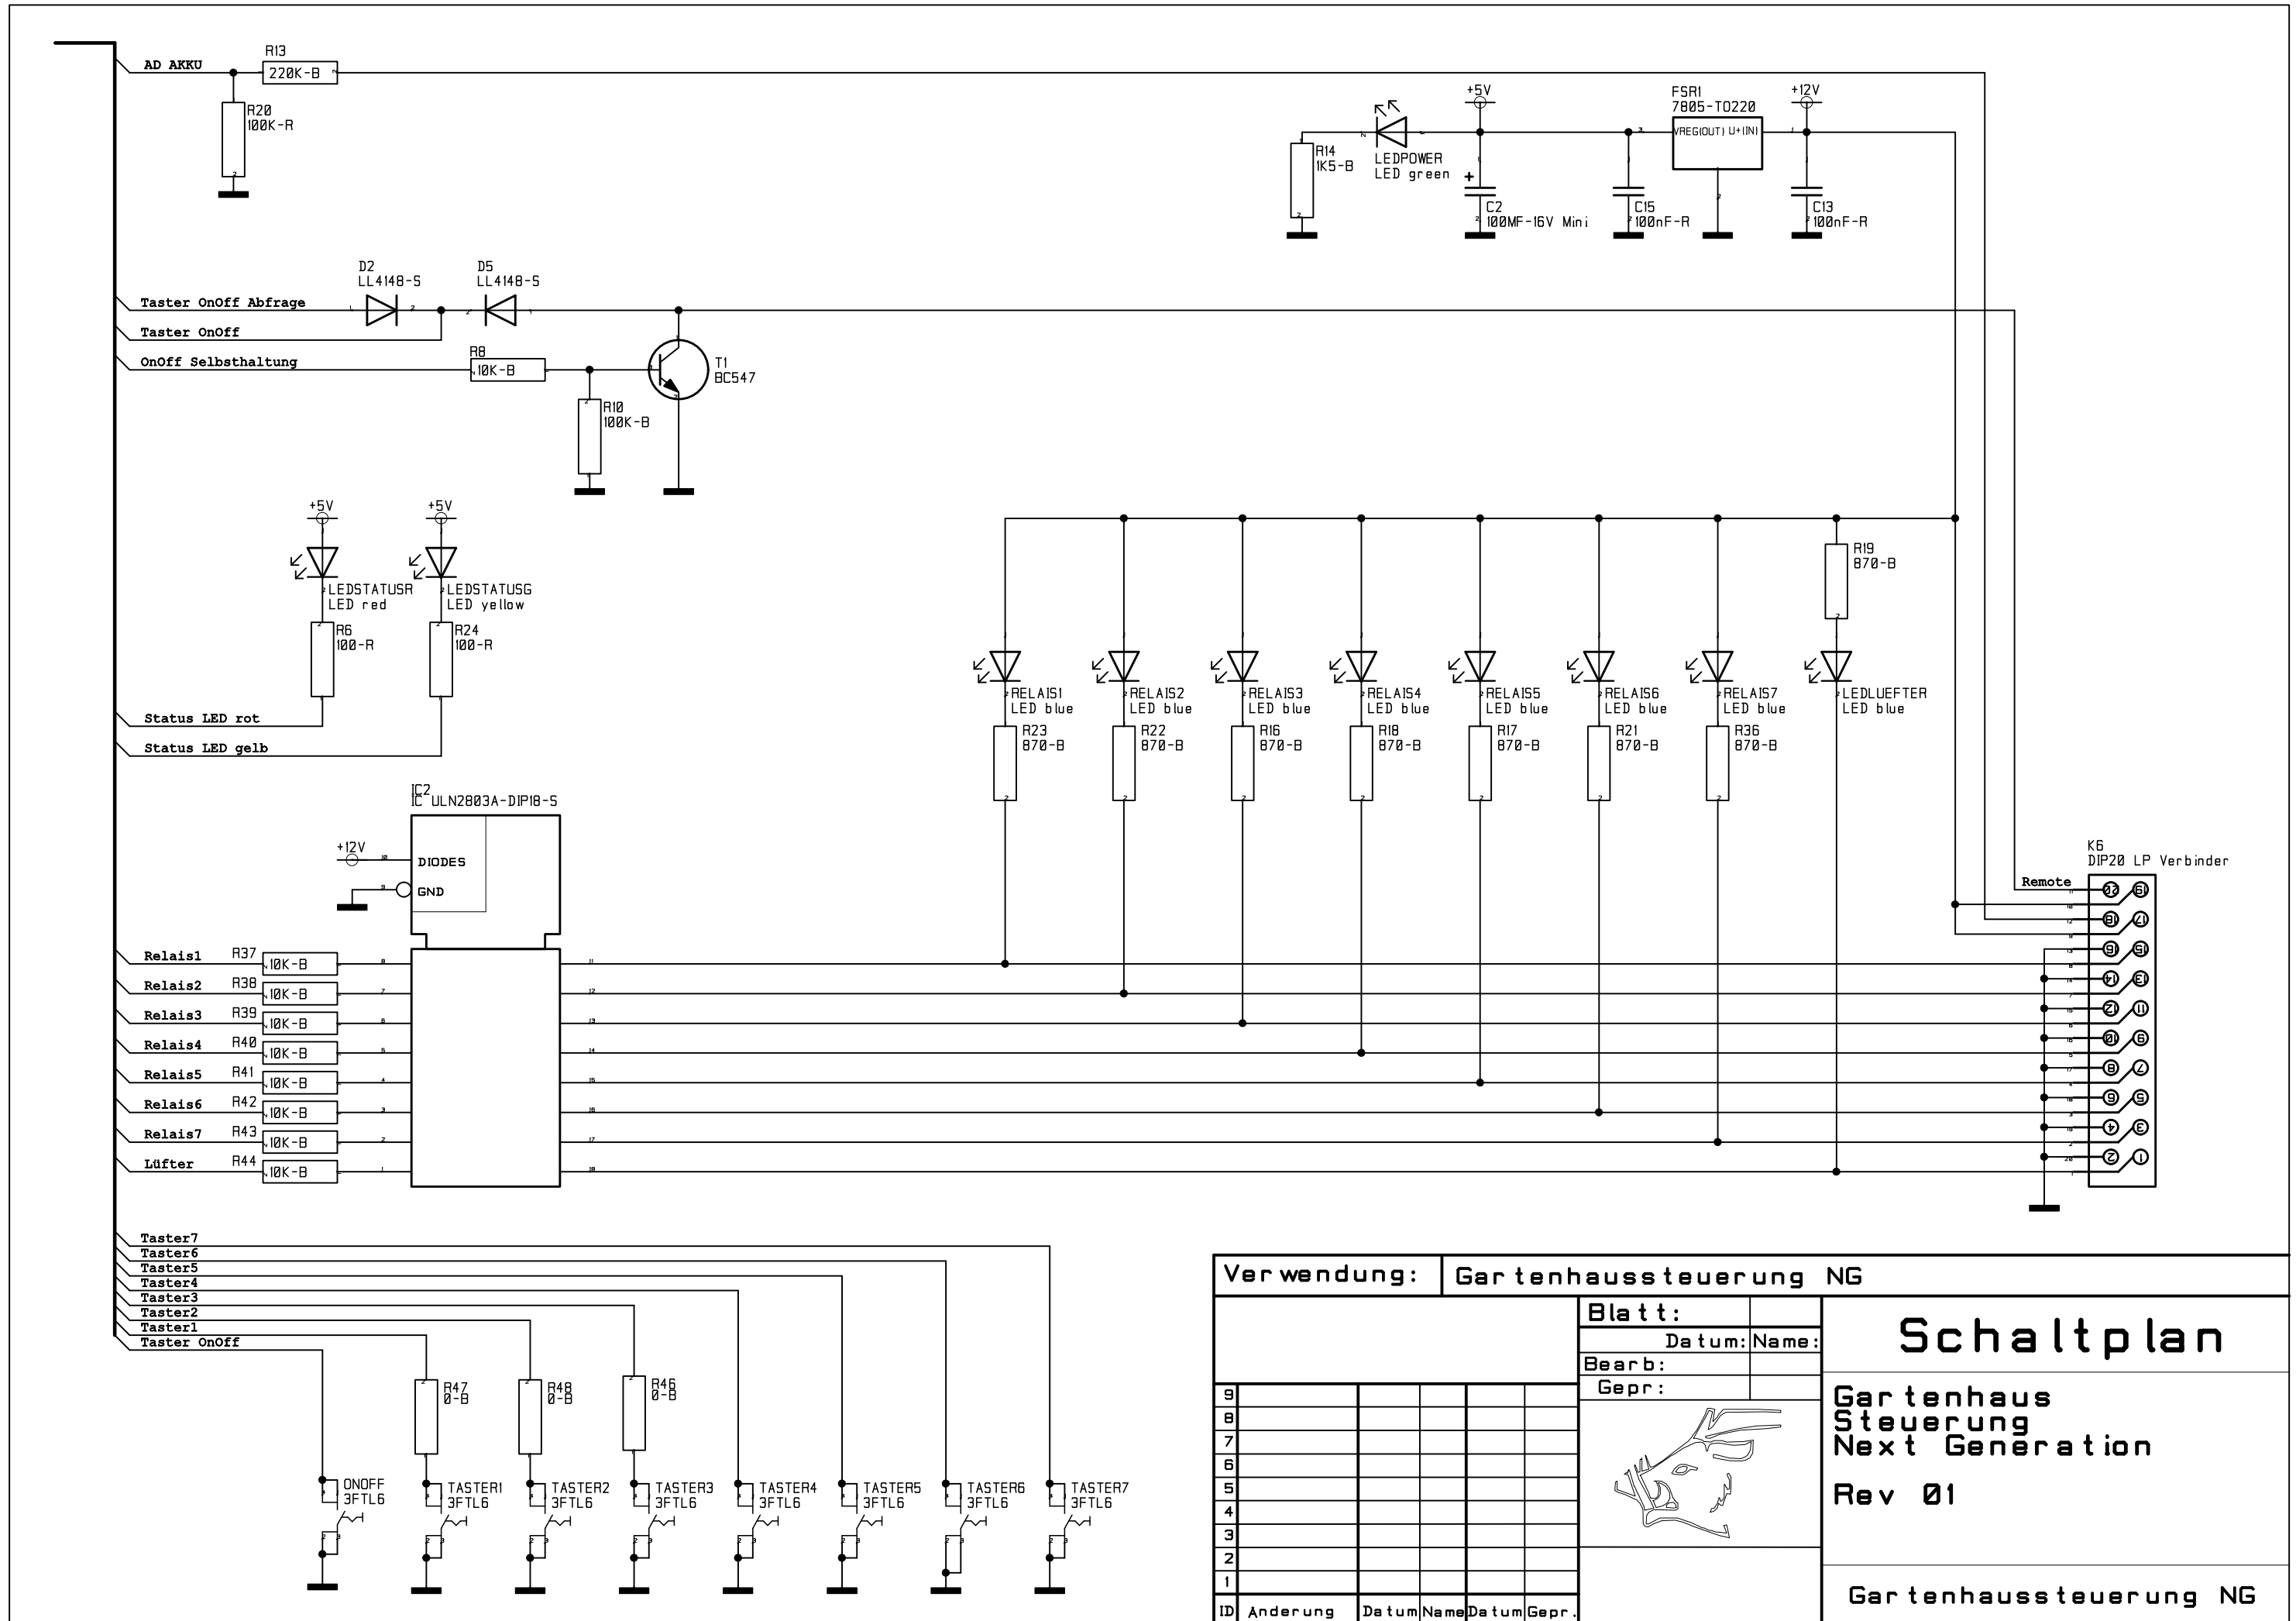

Status LED gelb

- ⊗ B1 Bohrung 2.8mm 110mil
- ⊗ B2 Bohrung 2.8mm 110mil
- ⊗ B3 Bohrung 2.8mm 110mil
- ⊗ B4 Bohrung 2.8mm 110mil
- ⊗ B6 Bohrung 2.8mm 110mil
- BR1 Drahtbrücke
- BR2 Drahtbrücke

Verwendung: Gartenhaussteuerung NG	
Blatt:	1:1 Schaltplan
Datum:	Name:
Bearb:	Gepr:
Gartenhaus Steuerung Next Generation Rev 01	
Gartenhaussteuerung NG	

ID	Anderung	Datum	Name	Datum	Gepr.
9					
8					
7					
6					
5					
4					
3					
2					
1					

Verwendung:		Gartenhaussteuerung NG					
Blatt:		Datum:		Name:			
Bearb:		Gepr:					
9							
8							
7							
6							
5							
4							
3							
2							
1							
ID	Anderung	Datum	Name	Datum	Gepr.		

Schaltplan

Gartenhaus
Steuerung
Next Generation
Rev 01

- ⊗ B7 Bohrung 2.8mm 110mil
- ⊗ B8 Bohrung 2.8mm 110mil
- ⊗ B9 Bohrung 2.8mm 110mil
- ⊗ B10 Bohrung 2.8mm 110mil
- ⊗ B12 Bohrung 2.8mm 110mil

Verwendung: Gartenhaussteuerung NG			
Blatt:		Datum:	
Name:		Name:	
Bearb:		Gepr:	
9			
8			
7			
6			
5			
4			
3		Gartenhaus Steuerung Next Generation Rev 01	
2			
1			
ID	Anderung	Datum	Name